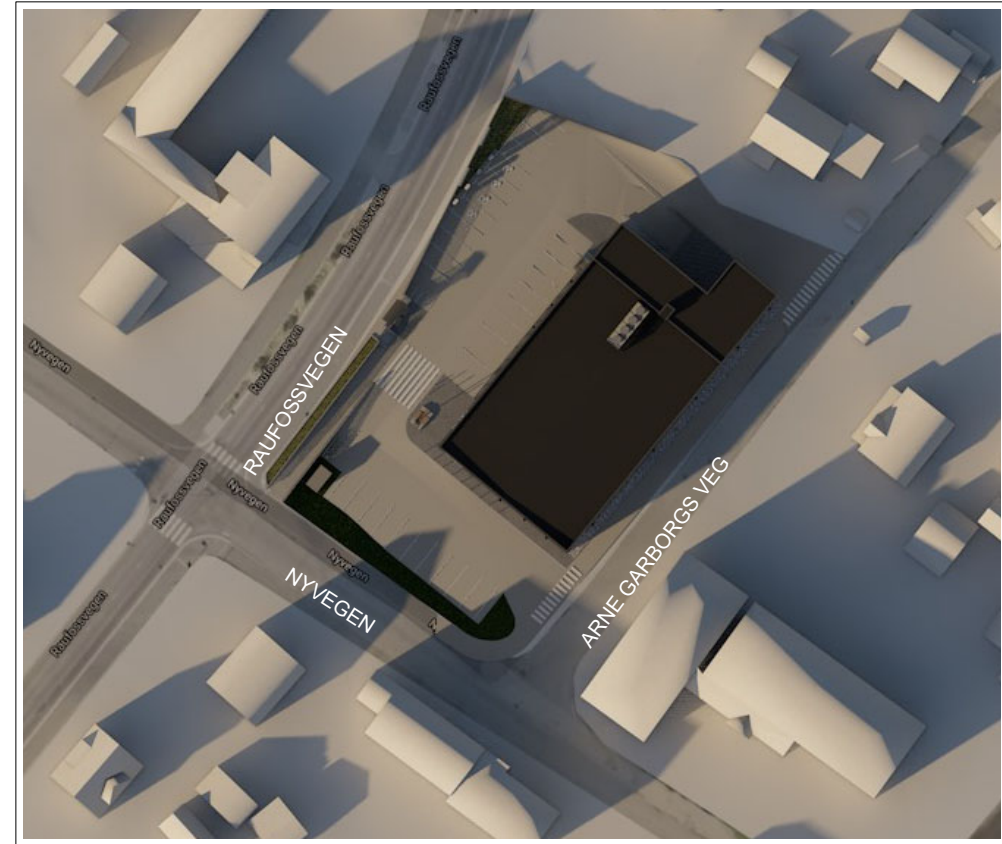

21 MARS KL 16:00