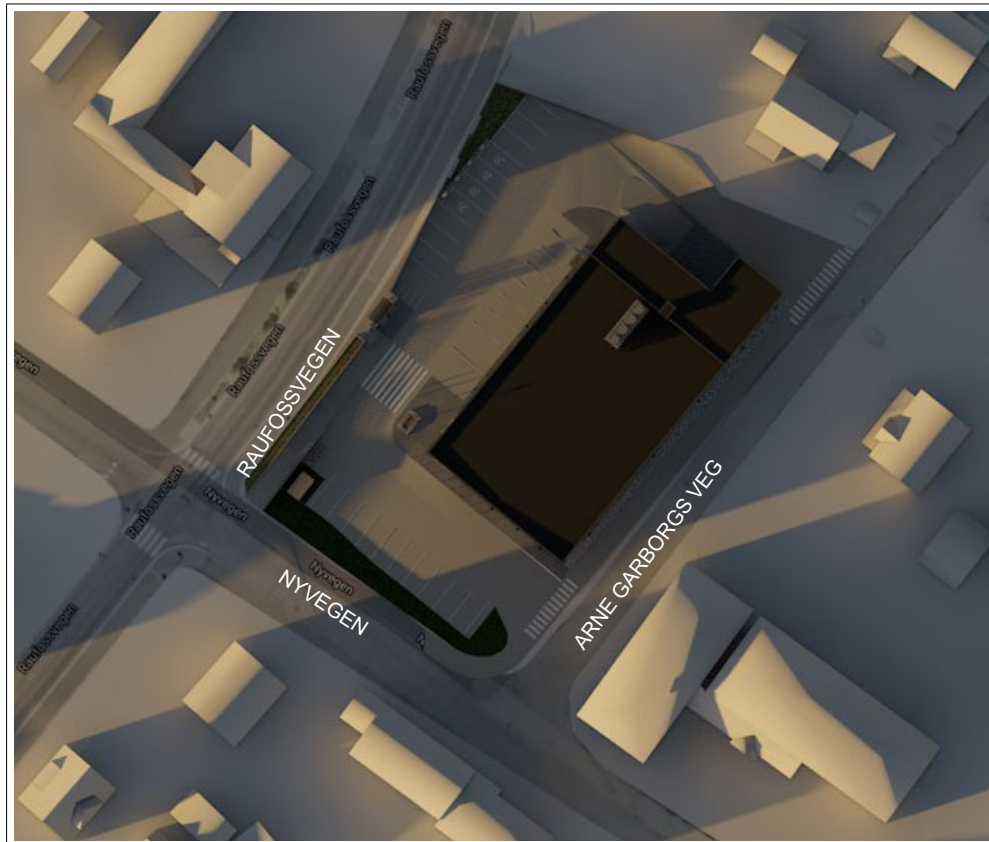

21 MARS KL 17:00