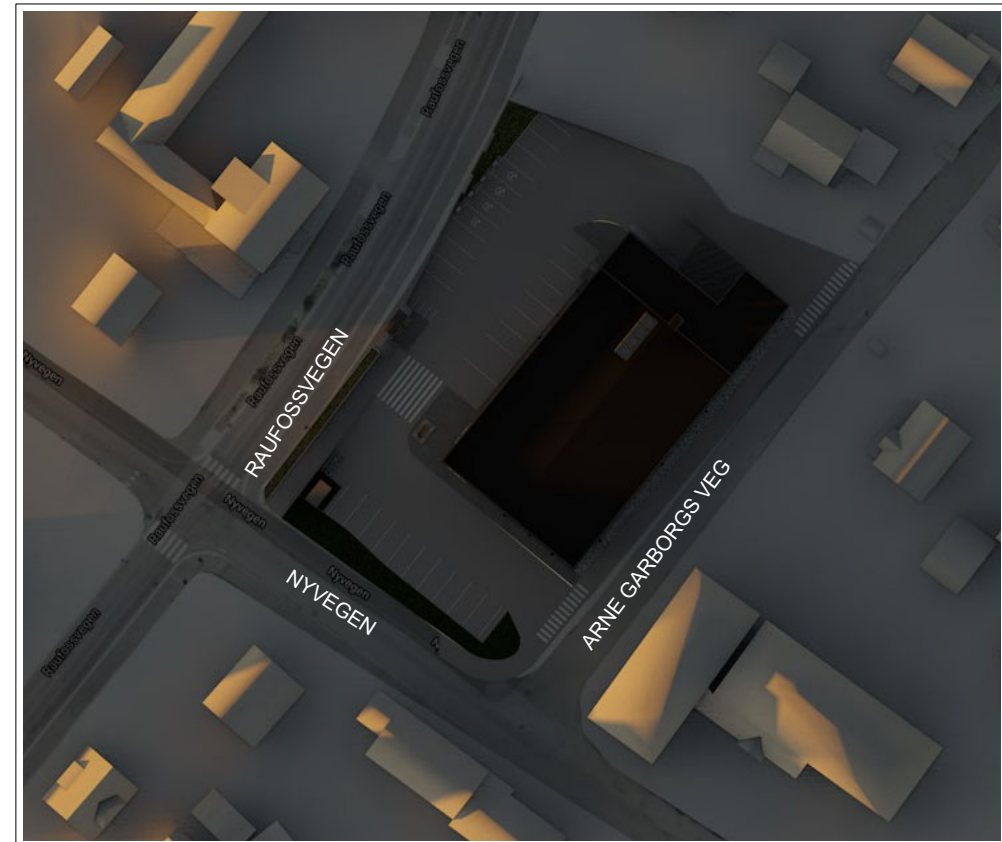

21 MARS KL 18:00

© Alle rettigheter tilhører utførende for prosjektering, kopiering eller bruk av disse tegningene er forbudt uten skriftlig samtykke

Rev	Nr	Beskrivelse	Dato	Sign	Kontr	Godkj

Tegning
Sol- skyggestudie 21 mars, - kl 15 til 18, ny versjon
Kiwi Hunndalen
Raufossveien 214, 2827 Hunndalen

Prosjektnr. -	Dato opprettet 16.05.2022	Gnr./Bnr. 69 / 60	Målestokk	Tegningsnr. A72-107
Fase. Detaljprosjekt	Sign.	Kontroll	Godkjent	Rev. ID