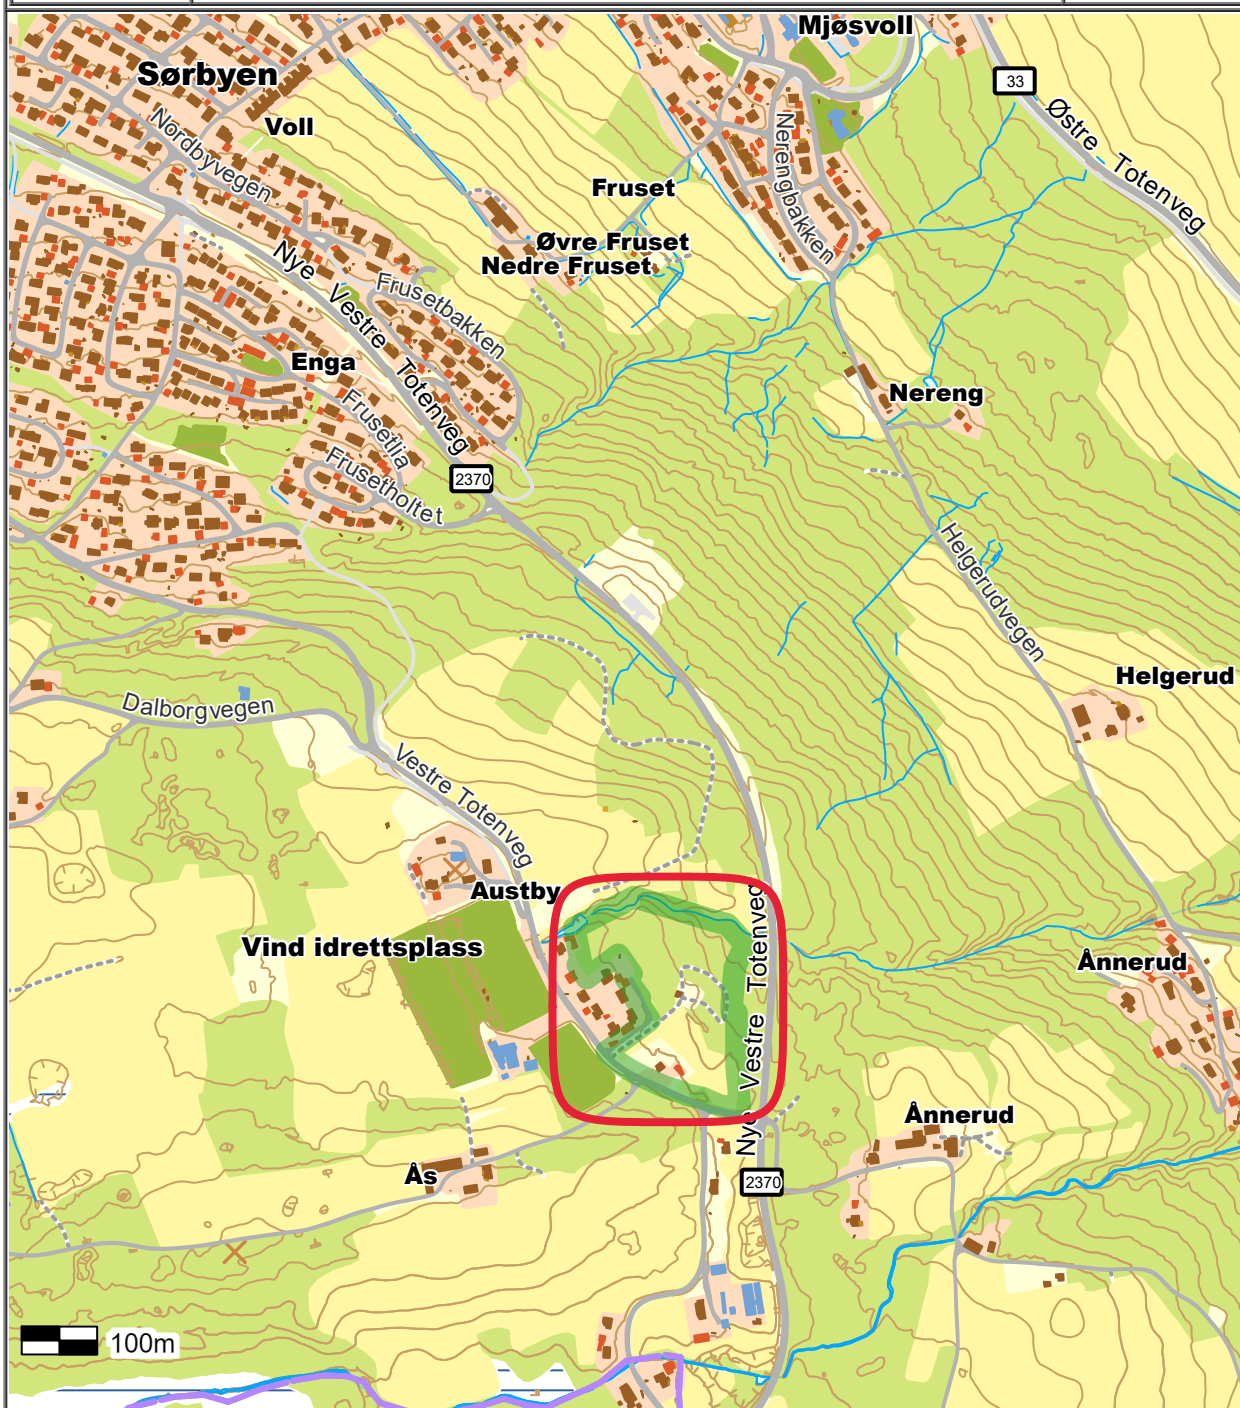

SITUASJONSKART

Eiendom:

Gnr: 102

Bnr: 4

Fnr: 0

Snr: 0

Adresse: Vestre Totenveg 540, 2817 GJØVIK

Hj.haver/Fester:

Detaljregulering for Østby - varsel om oppstart

**GJØVIK
KOMMUNE**

Dato: 8/1-2021 Sign:

Målestokk
1:10000

Det tas forbehold om at det kan forekomme feil på kartet, bla. gjelder dette eiendomsgrenser, ledninger/kabler, kummer m.m. som i forbindelse med prosjektering/anleggsarbeid må undersøkes nærmere.