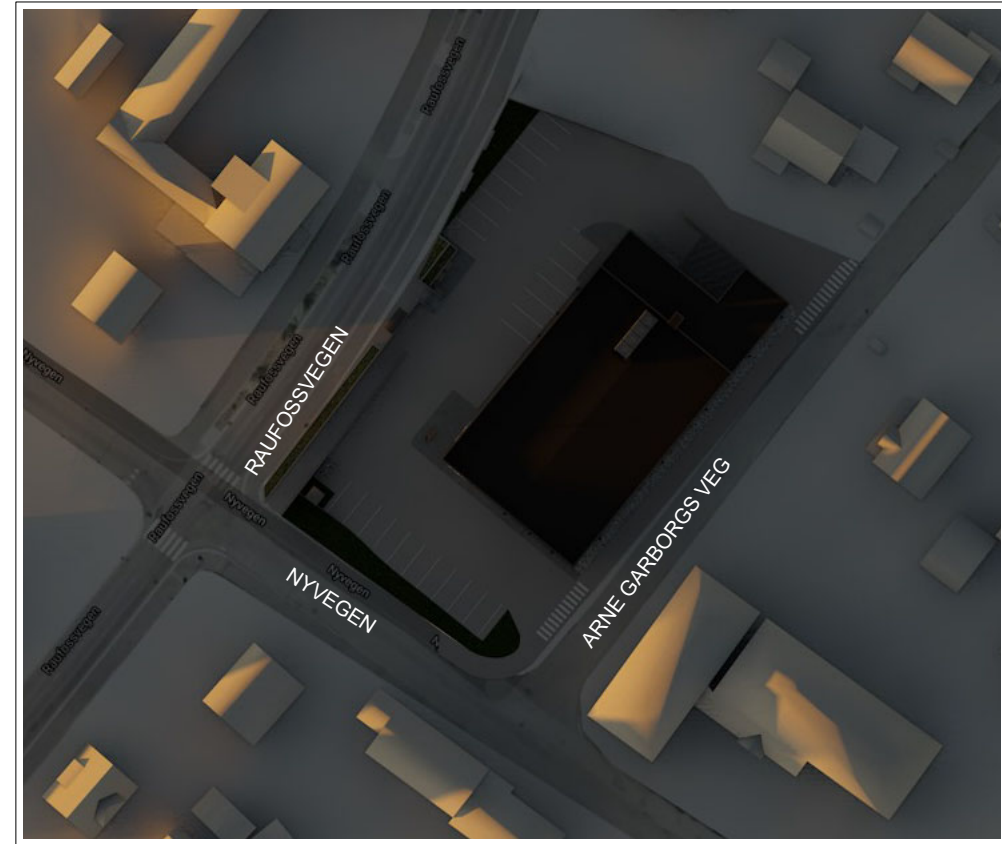

21 MARS KL 18:00

© Alle rettigheter tilhører utførende for prosjektering, kopiering eller bruk av disse tegningene er forbudt uten skriftlig samtykke

Rev	Nr	Beskrivelse	Dato	Sign	Kontr	Godkj

Tegning
Sol- skyggestudie 21 mars, - kl 15 til 18, tidligere versjon
Kiwi Hunndalen
Raufossveien 214, 2827 Hunndalen

Prosjektnr. -	Dato opprettet 16.05.2022	Gnr./Bnr. 69 / 60	Målestokk	Tegningsnr. A72-106
Fase. Detaljprosjekt	Sign.	Kontroll	Godkjent	Rev. ID