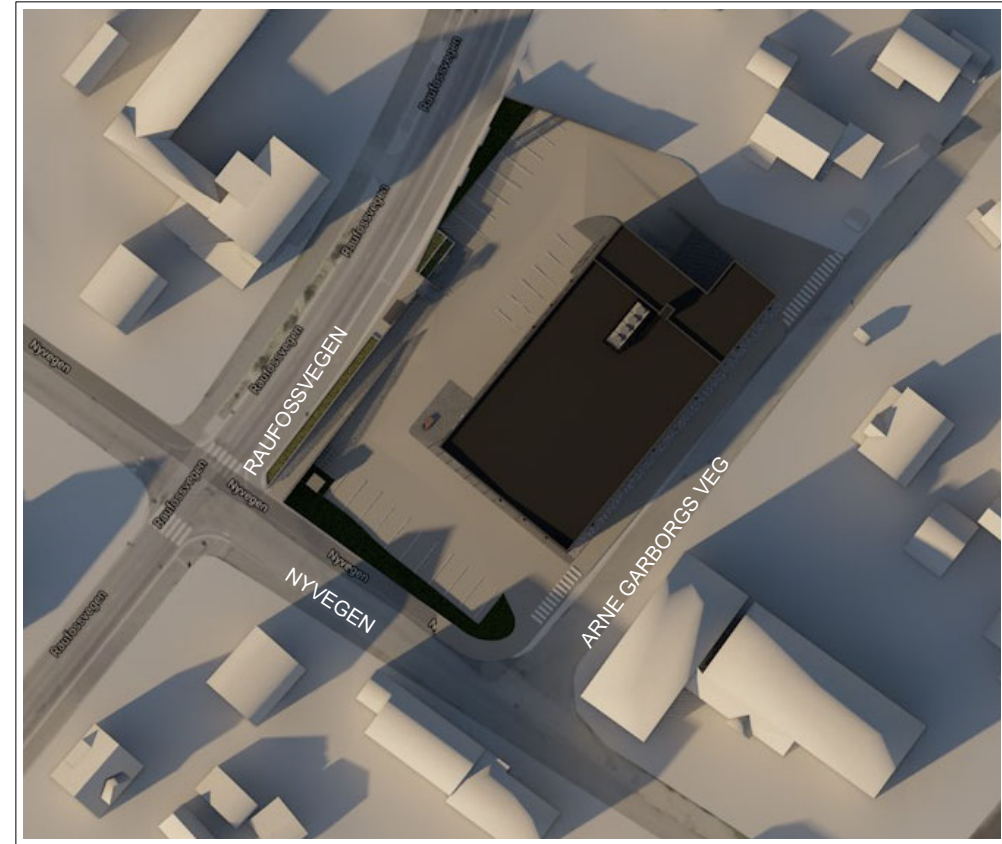

21 MARS KL 16:00