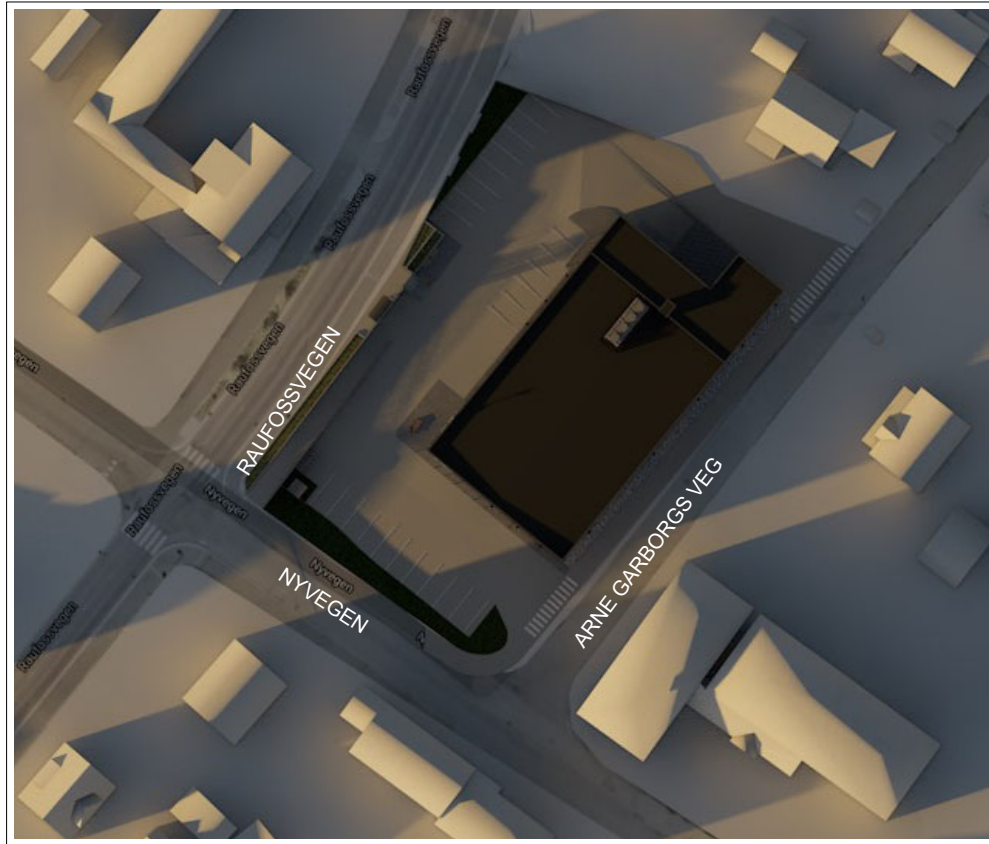

21 MARS KL 17:00